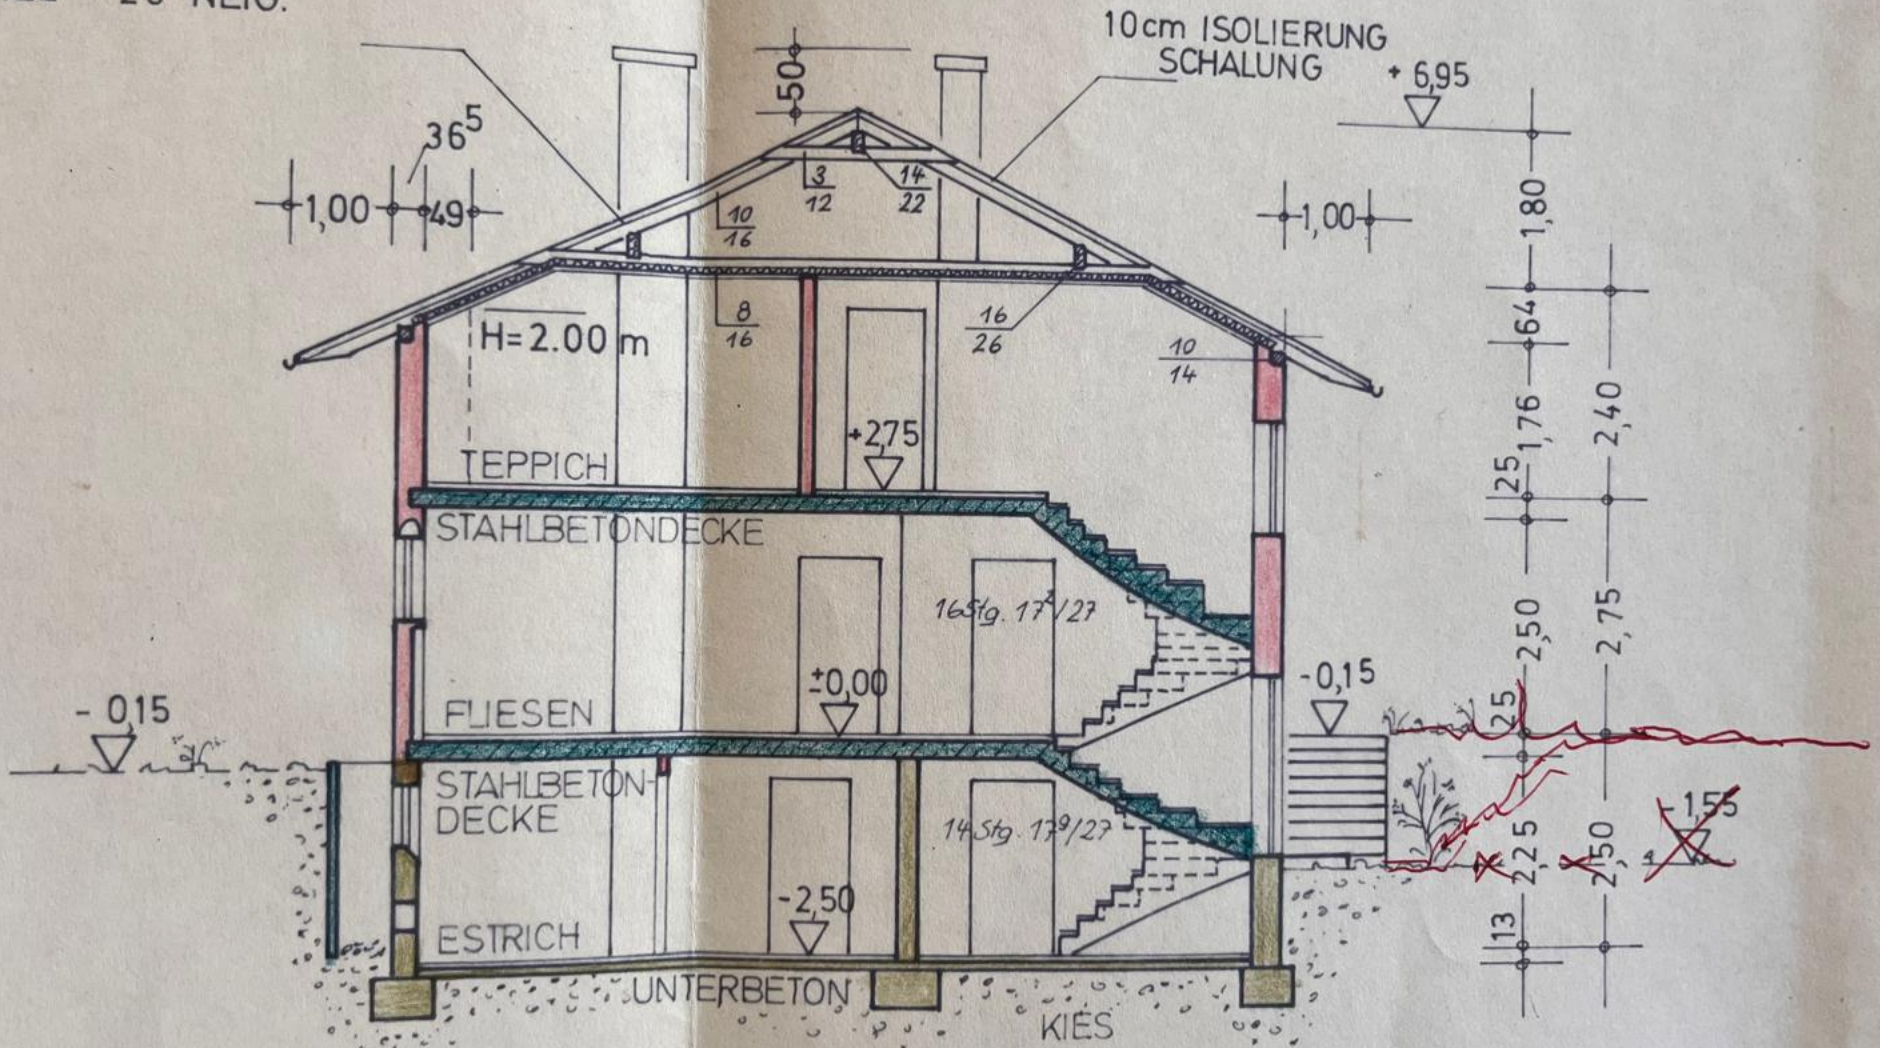

ERDGESCHOSS

Aussen spindeltrepp aus Stahl verzinkt
 Treppenhöhe 2,82 m, 14 Stufen + 1 Podest
 Durchmesser 1,60 m „Fertigteile“
 (Typ Vanessa Fa. Steiner Landau)

DACHGESCHOSS

Heizung über 50 kW
 oder Öllagerung über 10000 l
 sind gesondert genehmigungs-
 pflichtig

KELLER

FRANKFURTER PFANNE
DUNKEL 26° NEIG.

Kaminverkleidung u. Unterkonstruktion
aus nichtbrennbaren Baustoffen

SCHNITT