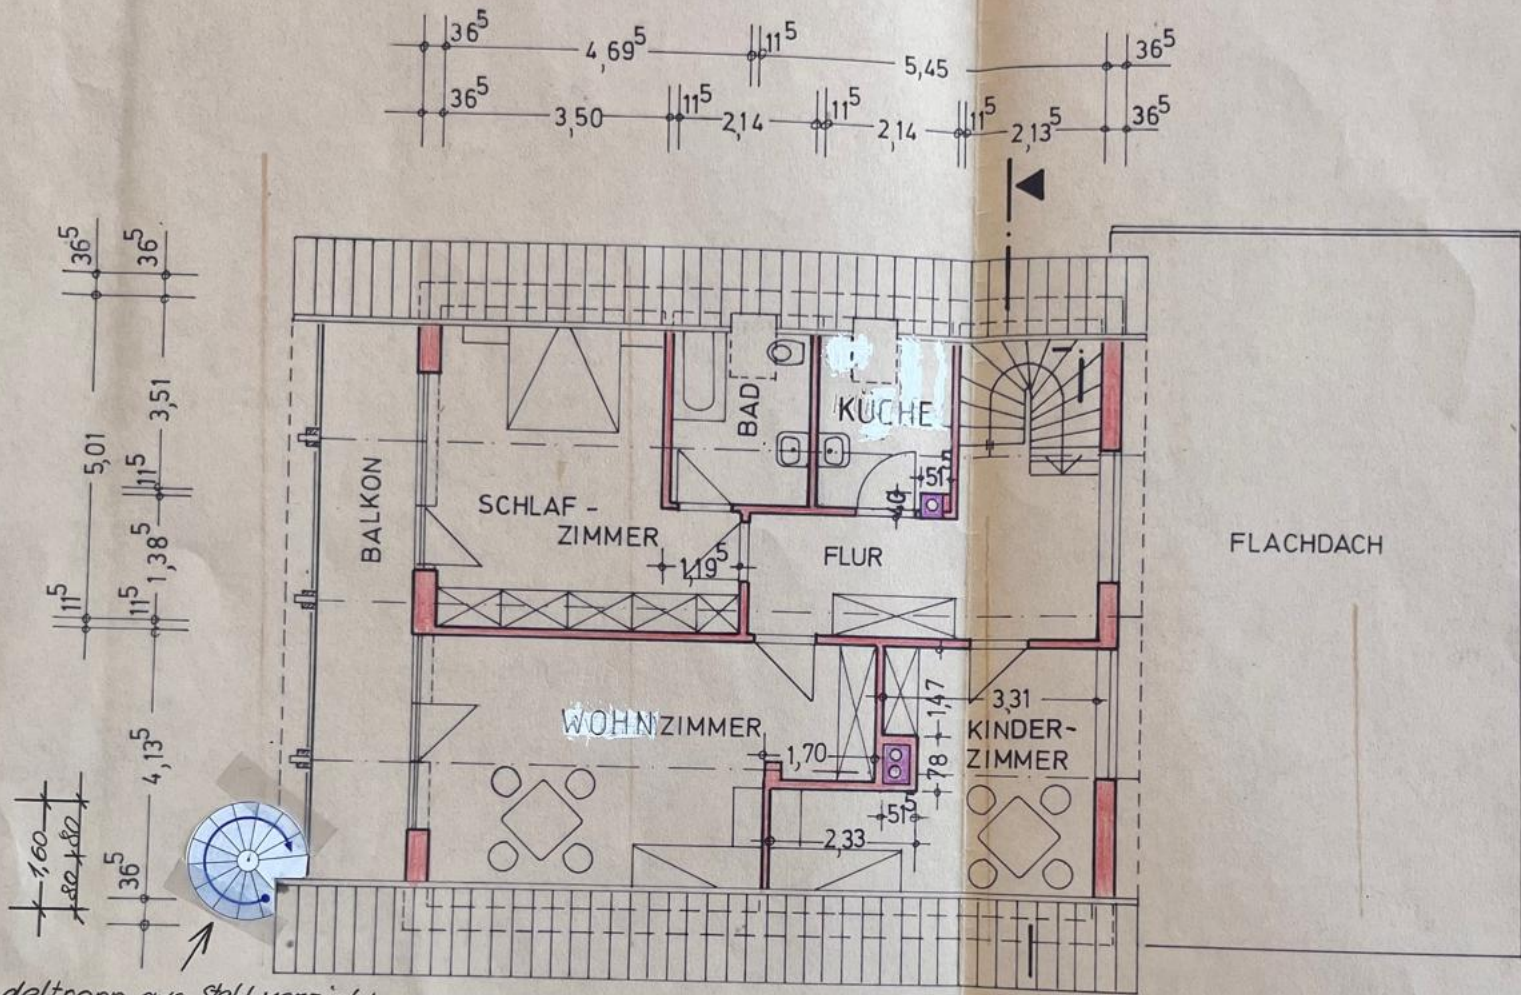

ERDGESCHOSS

Aussen spindeltrepp aus Stahl verzinkt
 Treppenhöhe 2,82 m, 14 Stufen + 1 Podest
 Durchmesser 1,60 m „Fertigteile“
 (Typ Vanessa Fa. Steiner Landau)

DACHGESCHOSS

Heizung über 50 kW
 oder Öllagerung über 10000 l
 sind gesondert genehmigungs-
 pflichtig