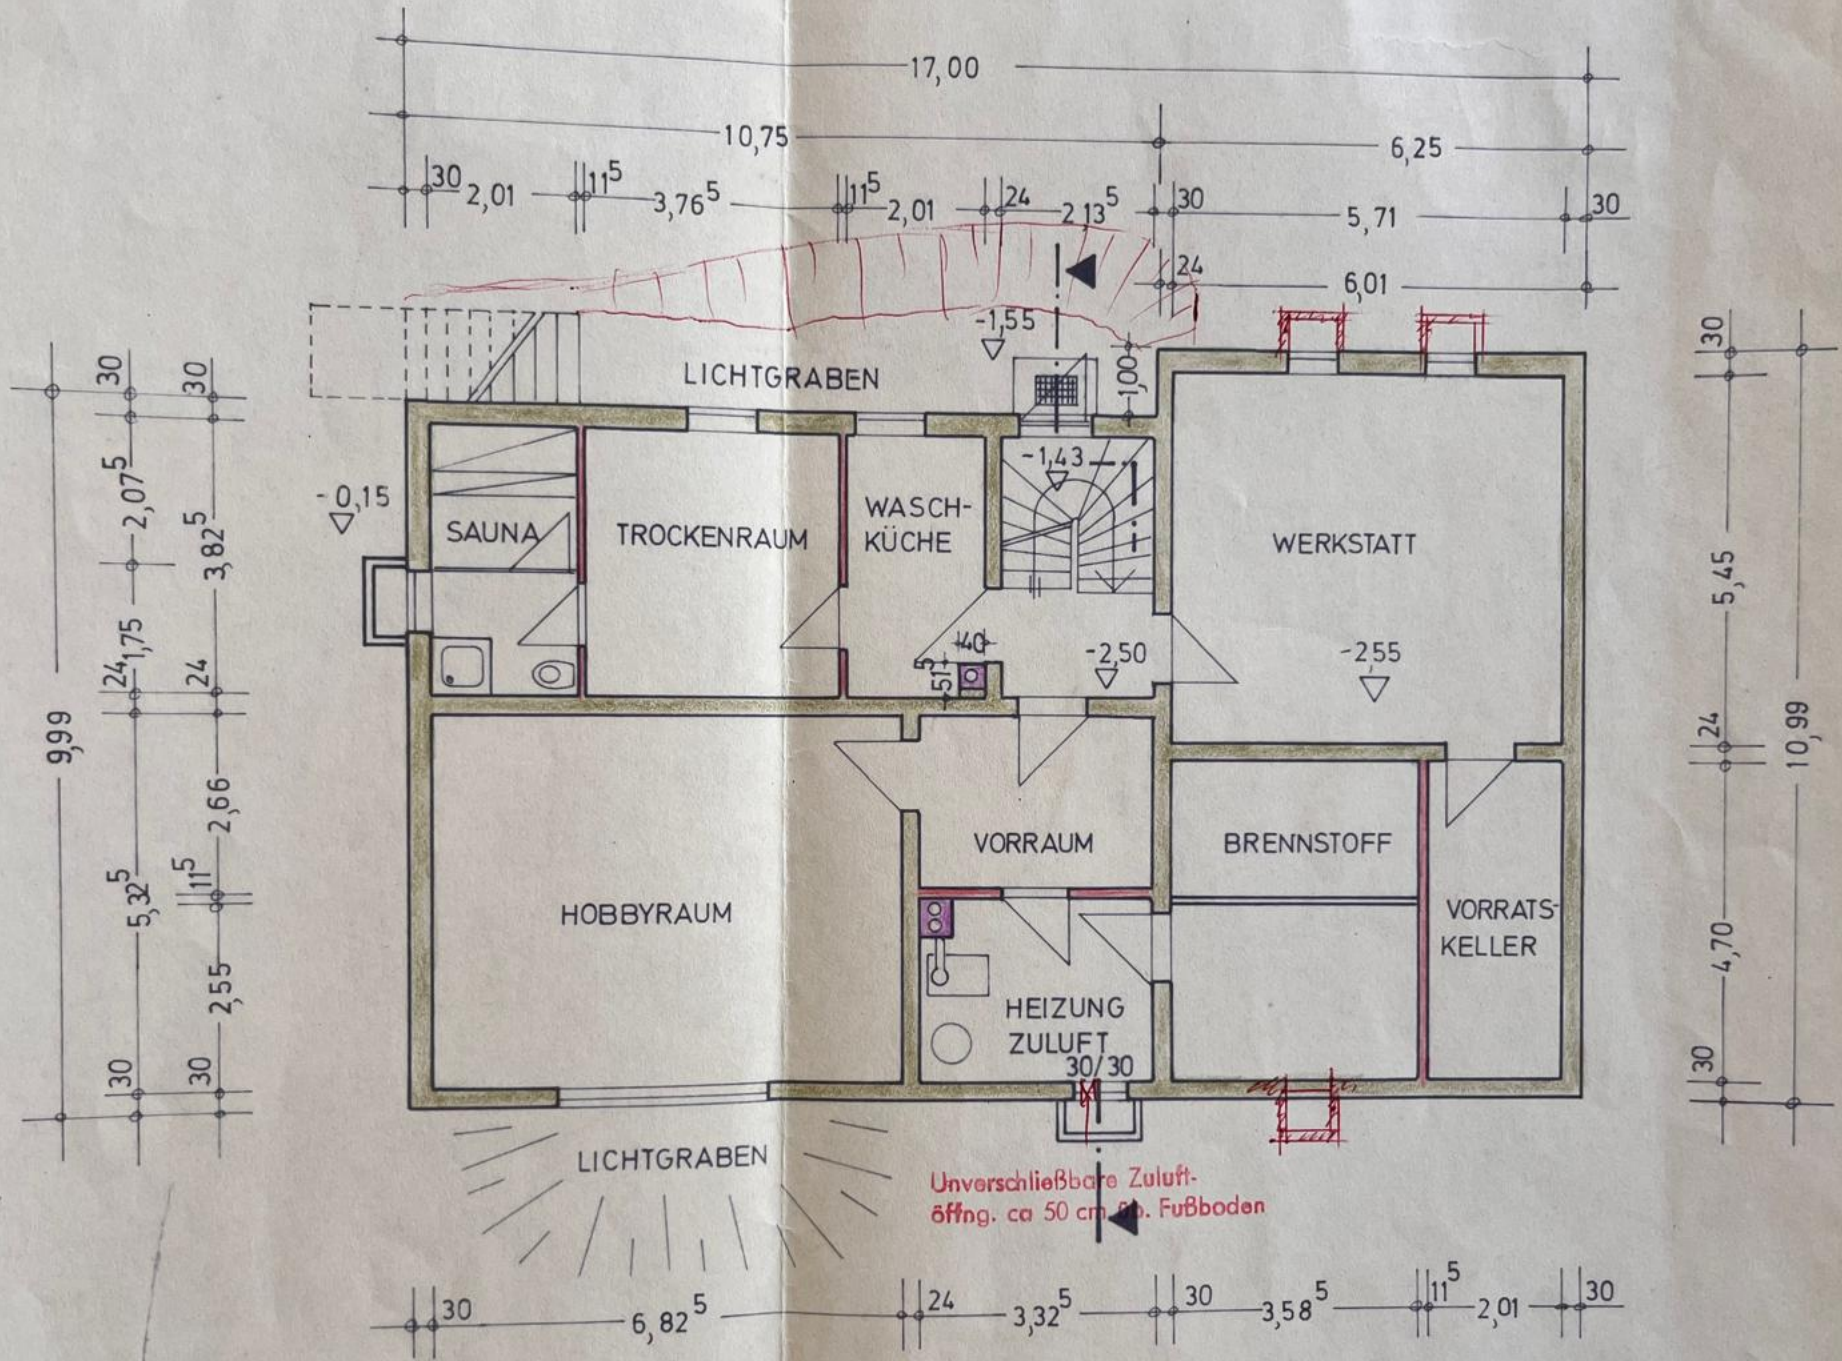

ERDGESCHOSS

Aussen spindeltrepp aus Stahl verzinkt
 Treppenhöhe 2,82 m, 14 Stufen + 1 Podest
 Durchmesser 1,60 m „Fertigteile“
 (Typ Vanessa Fa. Steiner Landau)

DACHGESCHOSS

Heizung über 50 kW
 oder Öllagerung über 10000 l
 sind gesondert genehmigungs-
 pflichtig