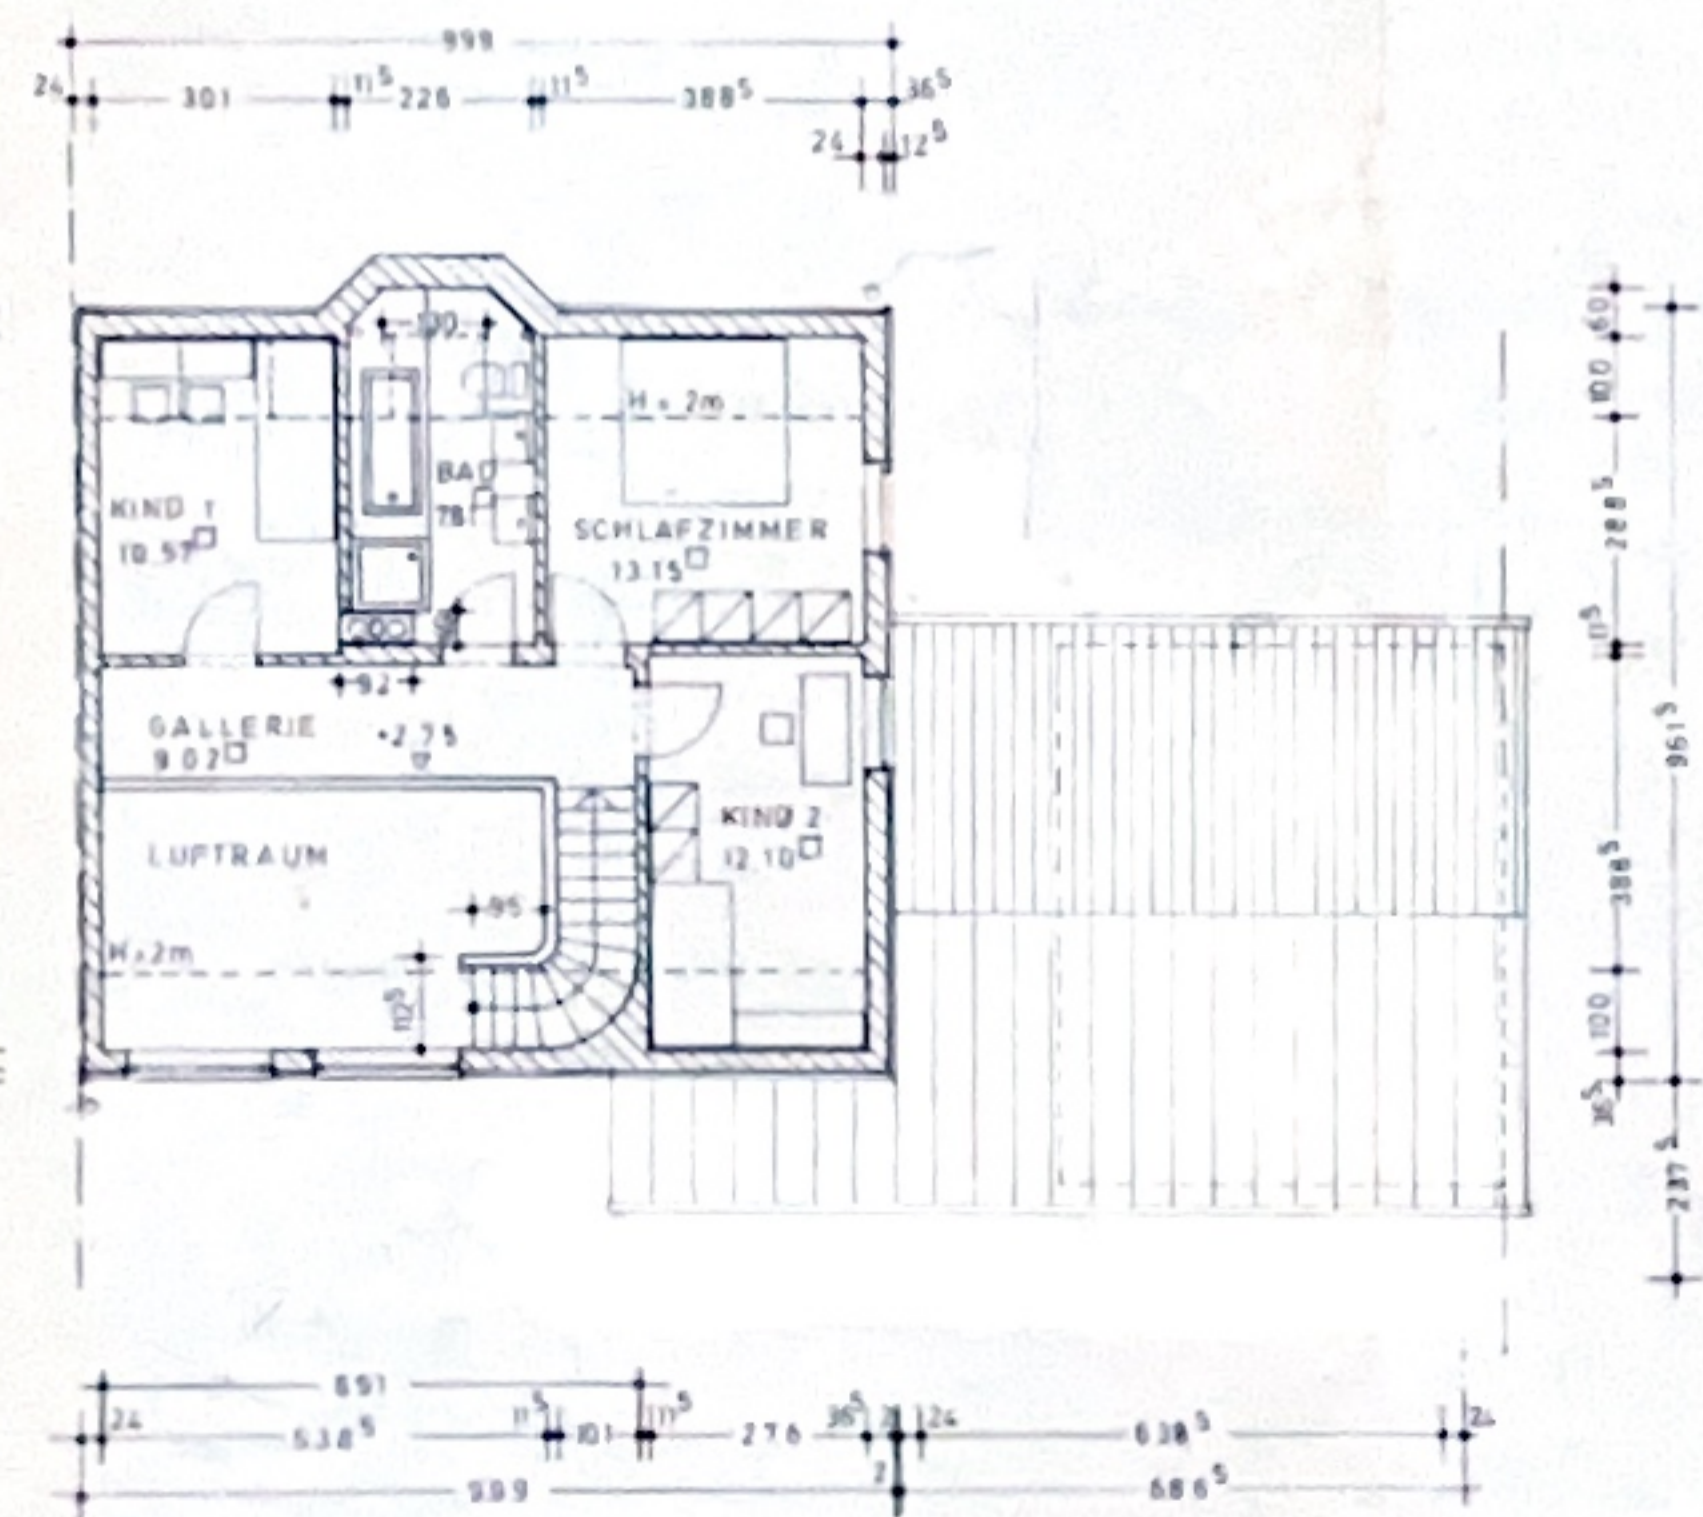

NORDOSTANSICHT 1/100

NORDWESTANSICHT 1/100

LAGEPLAN 1/1000

SCHNITT B 1/100

SCHNITTA 1/100

SÜDOSTANSICHT 1/100

OBERSCHOSS 1/100

ERDGESCHOSS 1/100

KELLER 1/100

BAUHERR
GRUNDEIGNER

ZUSTIMMUNG
DER NACHBARN

NEUBAU EINES EINFAMILIENWOHNHAUSES
MIT DOPPELGARAGE IN 8261 KRAIBURG
BLEICHERFELD TEIL AUS FLURN 513

EINGABEPLAN 1/100 1/1000 HAUS 2

ANTON GEISHAUSER
RUINEN WEG 12 8264 WALDKRAIBURG