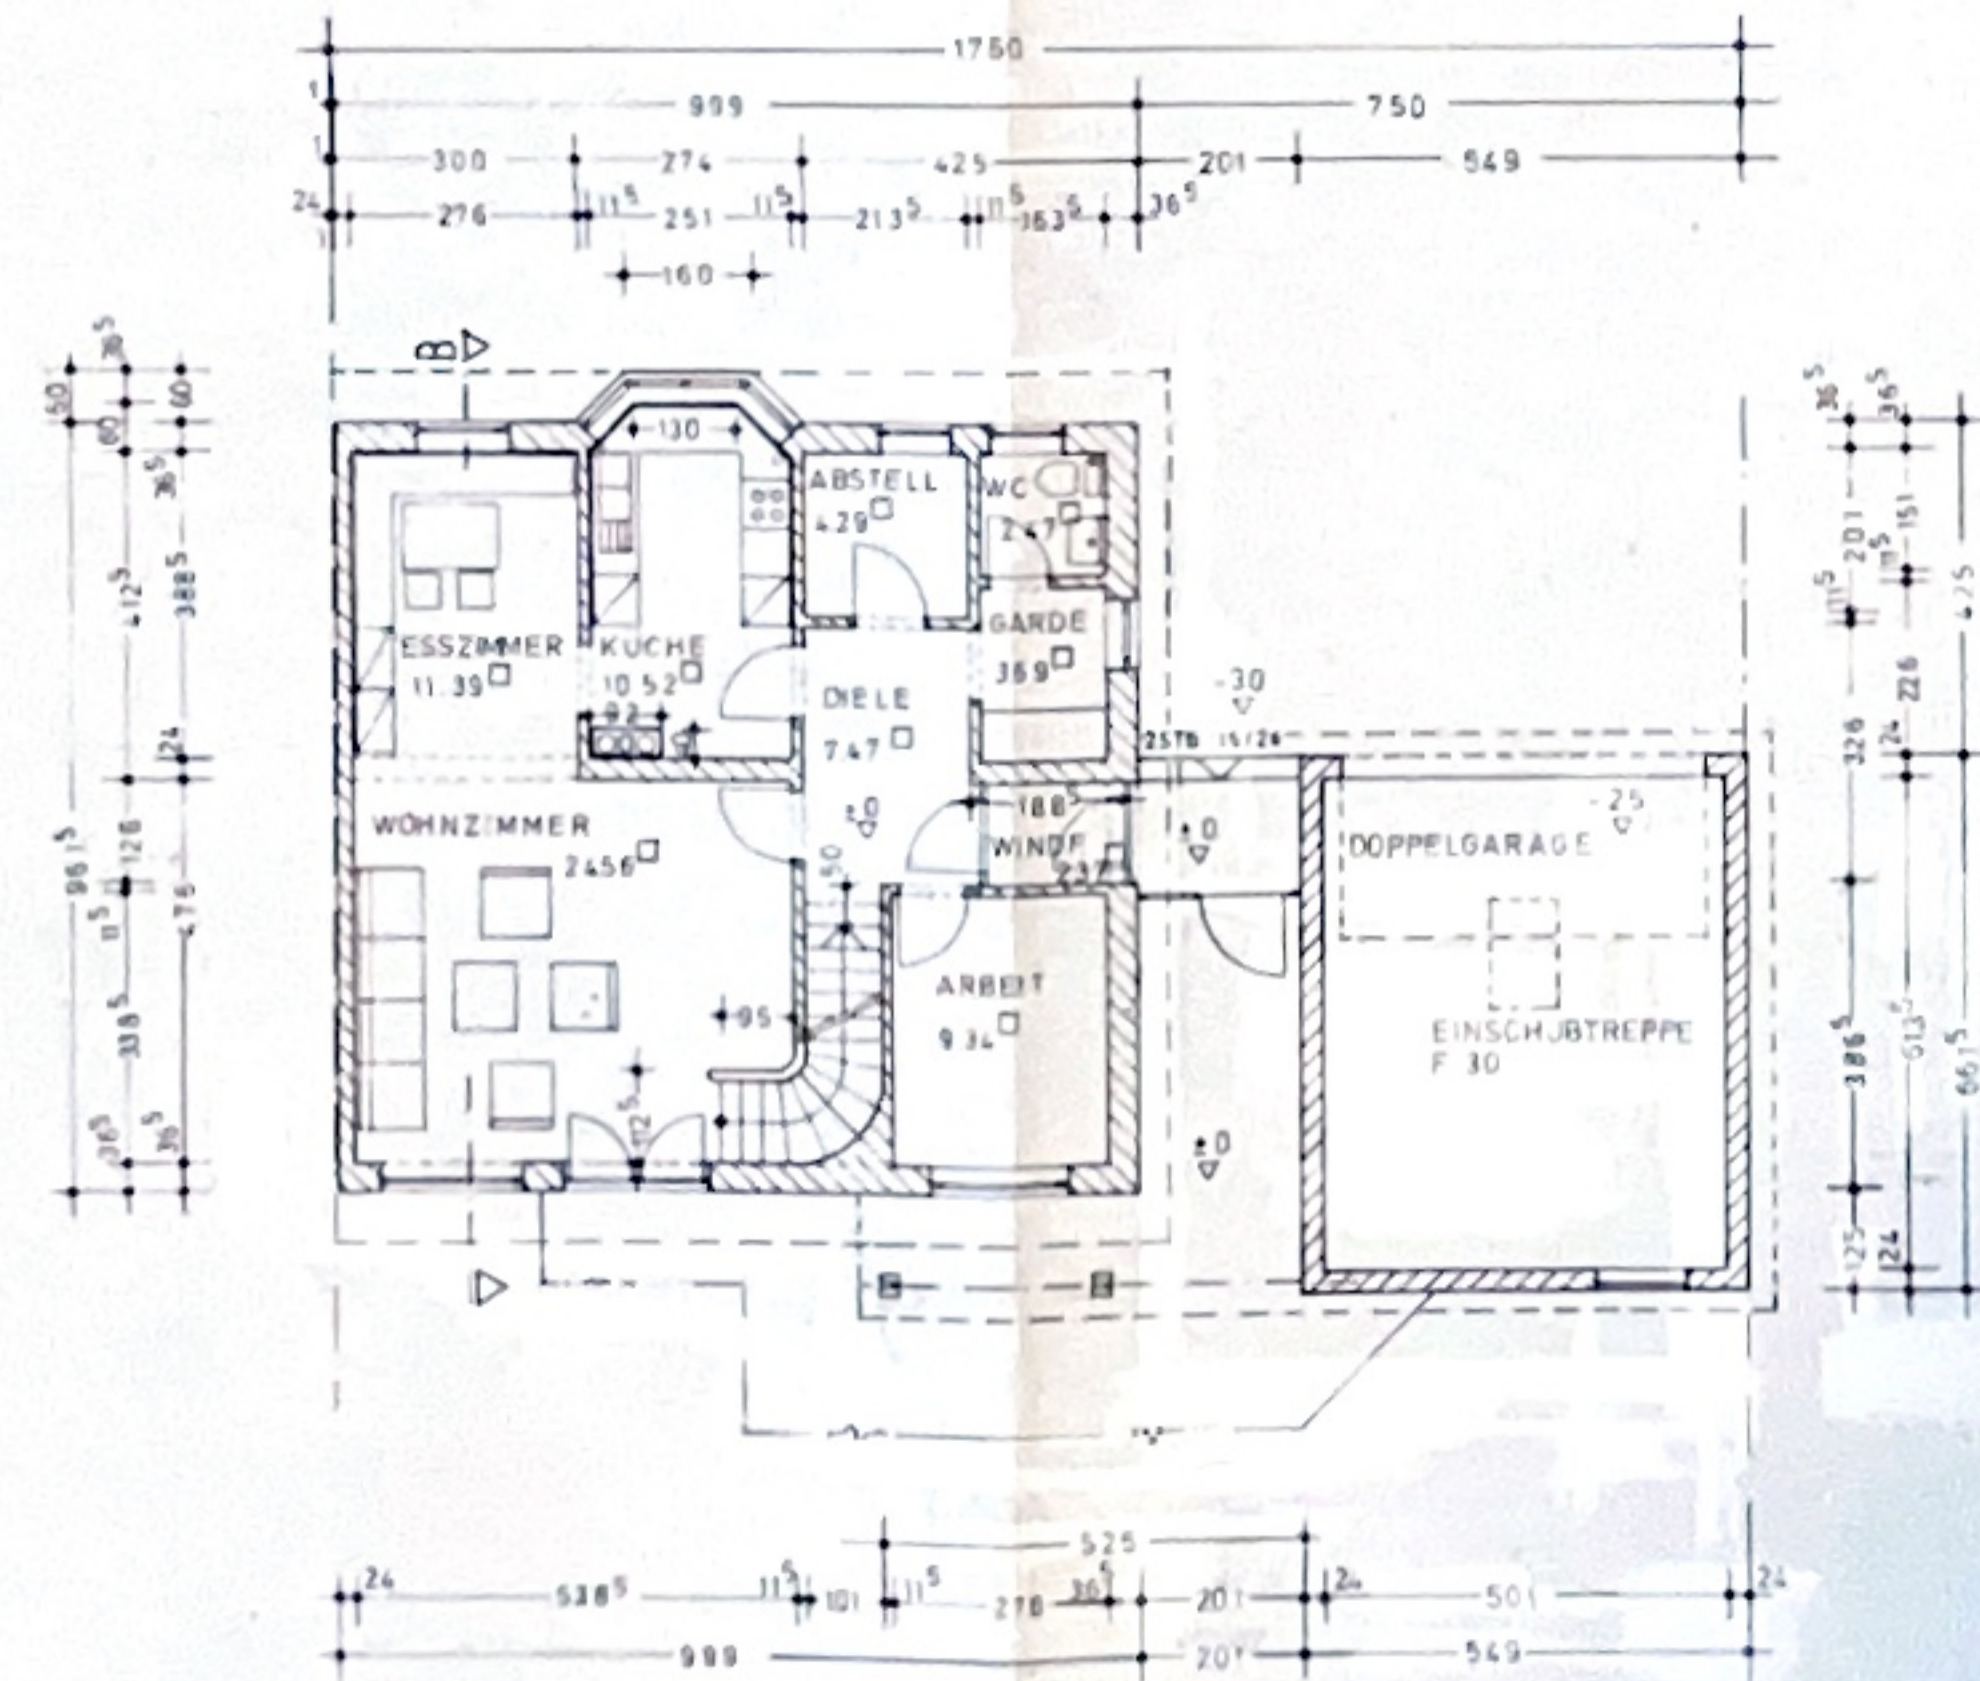

NORDOSTANSICHT 1/100

NORDWESTANSICHT 1/100

LAGEPLAN 1/1000

SCHNITT B 1/100

SCHNITTA 1/100

SÜDOSTANSICHT 1/100

OBERSCHOSS 1/100

ERDGESCHOSS 1/100

KELLER 1/100

BAUHERR
GRUNDEIGNER

ZUSTIMMUNG
DER NACHBARN

NEUBAU EINES EINFAMILIENWOHNHAUSES
MIT DOPPELGARAGE IN 8261 KRAIBURG
BLEICHERFELD TEIL AUS FLURN 513

EINGABEPLAN 1/100 1/1000 HAUS 2

ANTON GEISHAUSER
RUINEN WEG 12 8264 WALDKRAIBURG