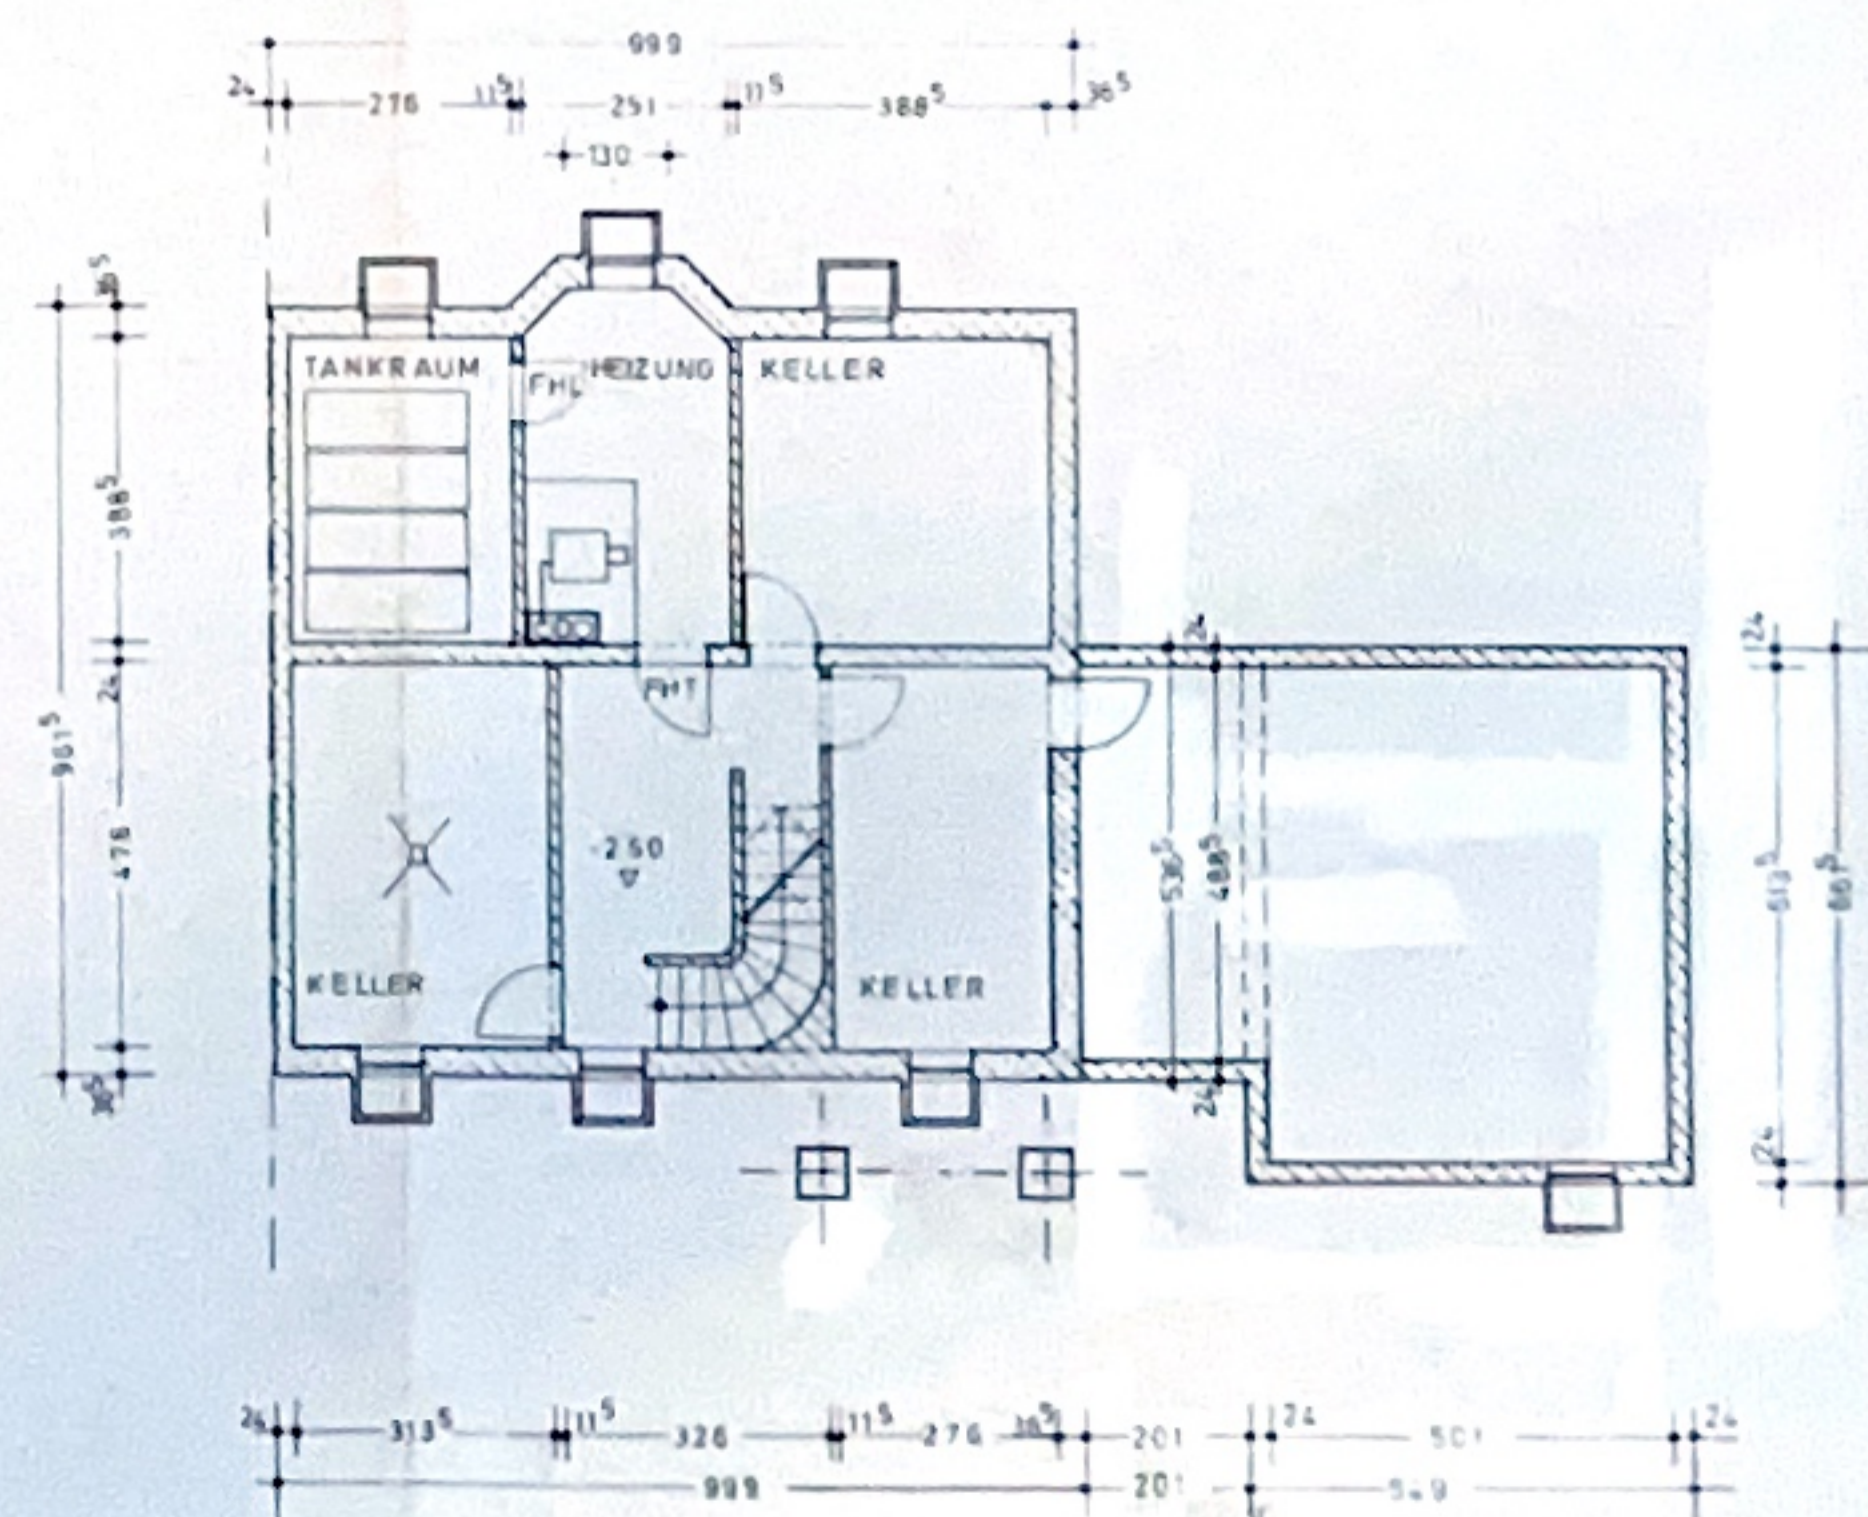

NORDOSTANSICHT 1/100

NORDWESTANSICHT 1/100

LAGEPLAN 1/1000

SCHNITT B 1/100

SCHNITTA 1/100

SÜDOSTANSICHT 1/100

OBERSCHOSS 1/100

ERDGESCHOSS 1/100

KELLER 1/100

BAUHERR
GRUNDEIGNER

ZUSTIMMUNG
DER NACHBARN

NEUBAU EINES EINFAMILIENWOHNHAUSES
MIT DOPPELGARAGE IN 8261 KRAIBURG
BLEICHERFELD TEIL AUS FLURN 513

EINGABEPLAN 1/100 1/1000 HAUS 2

ANTON GEISHAUSER
RUINEN WEG 12 8264 WALDKRAIBURG