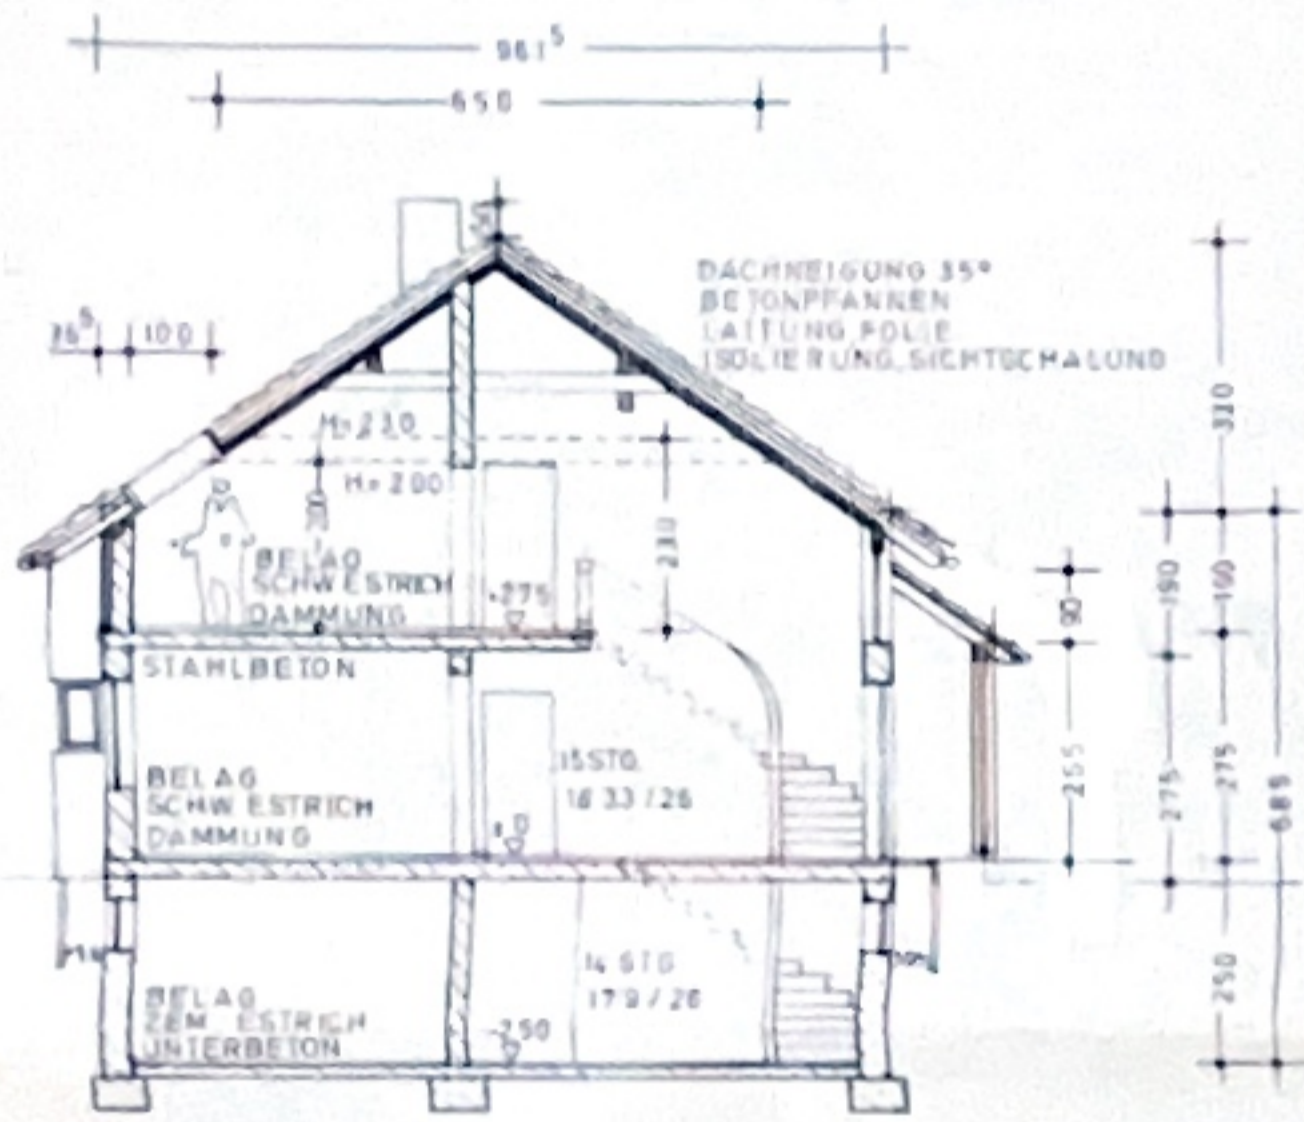

NORDOSTANSICHT 1/100

NORDWESTANSICHT 1/100

LAGEPLAN 1/1000

SCHNITT B 1/100

SCHNITTA 1/100

SÜDOSTANSICHT 1/100

OBERSCHOSS 1/100

ERDGESCHOSS 1/100

KELLER 1/100

BAUHERR
GRUNDEIGNER

ZUSTIMMUNG
DER NACHBARN

NEUBAU EINES EINFAMILIENWOHNHAUSES
MIT DOPPELGARAGE IN 8261 KRAIBURG
BLEICHERFELD TEIL AUS FLURN 513

EINGABEPLAN 1/100 1/1000 HAUS 2

ANTON GEISHAUSER
RUINEN WEG 12 8264 WALDKRAIBURG