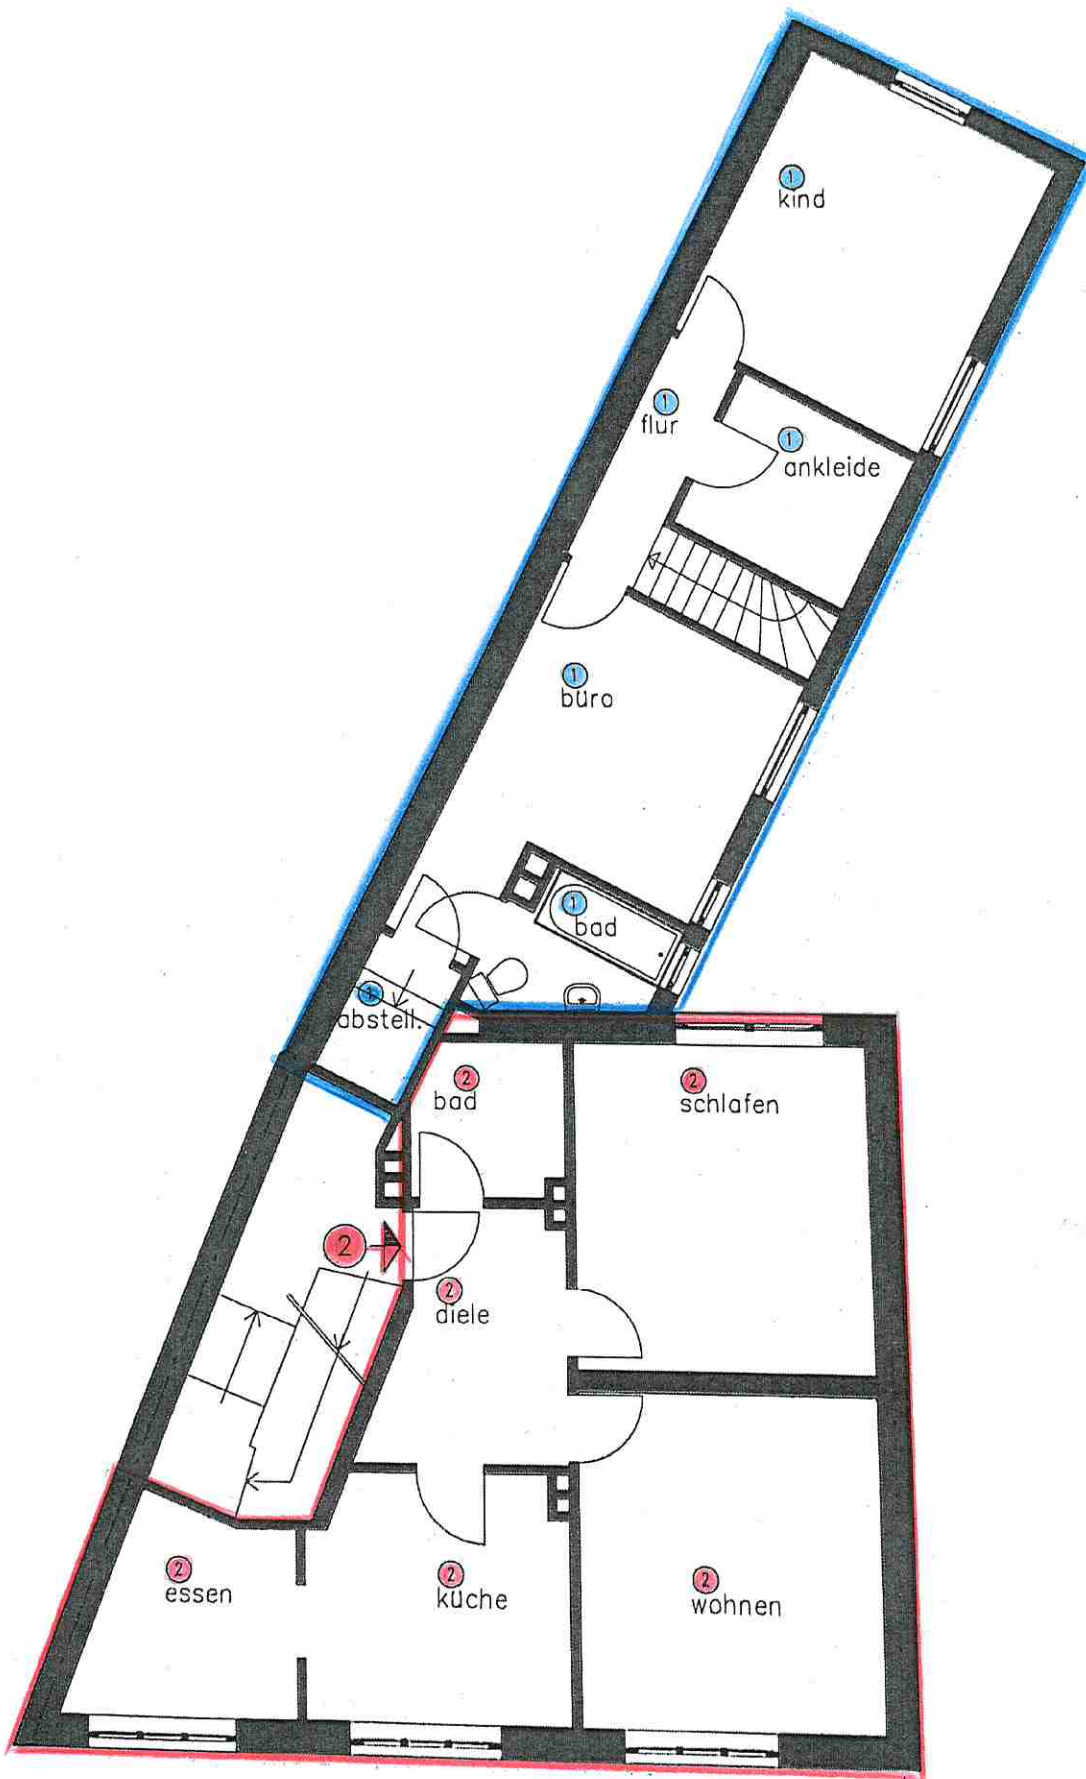

erdgeschoss

ca. 83 m²

krefeld – odentalstrasse

06.10.2010

obergeschoss

krefeld – odentalstrasse

06.10.2010

wohnung 1 = ca. 38 m²

wg 1 eg+og = ca. 121 m²

wohnung 2 = ca. 49 m²

dachgeschoss wohnung 3 = ca. 53 m²

krefeld – odentalstrasse

06.10.2010

keller
krefeld – odentalstrasse
06.10.2010