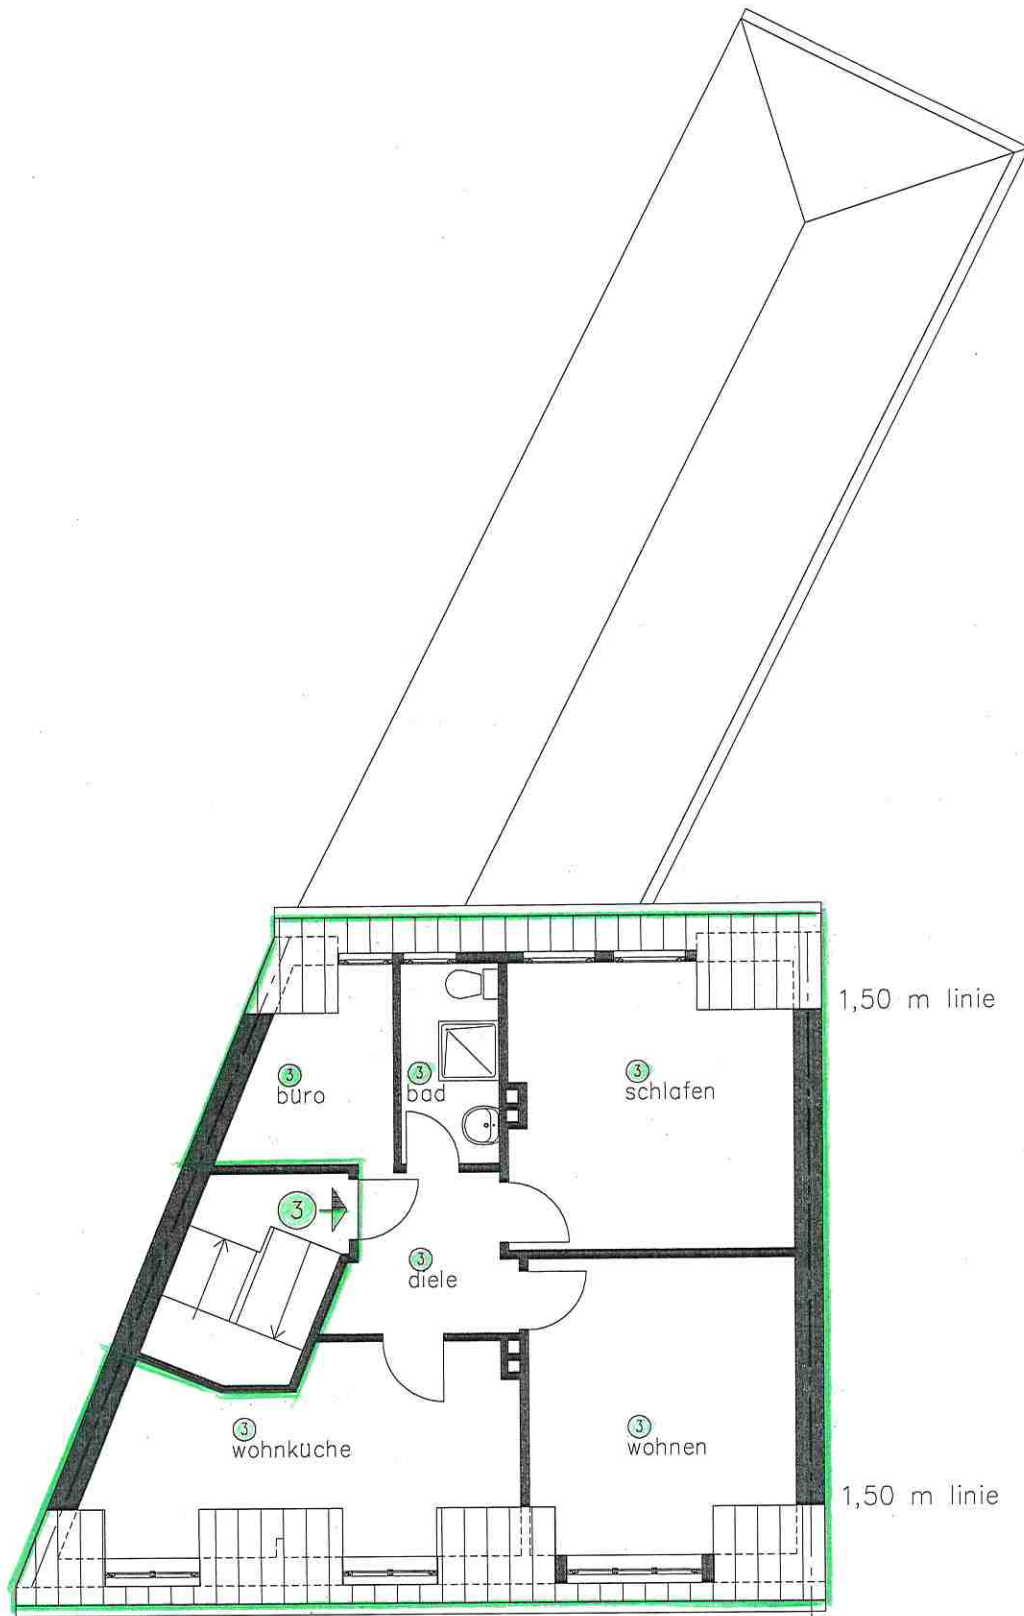

erdgeschoss

ca. 83 m²

krefeld – odentalstrasse

06.10.2010

obergeschoss

krefeld – odentalstrasse

06.10.2010

wohnung 1 = ca. 38 m²

wg 1 eg+og = ca. 121 m²

wohnung 2 = ca. 49 m²

dachgeschoss wohnung 3 = ca. 53 m²

krefeld – odentalstrasse

06.10.2010

keller
krefeld – odentalstrasse
06.10.2010