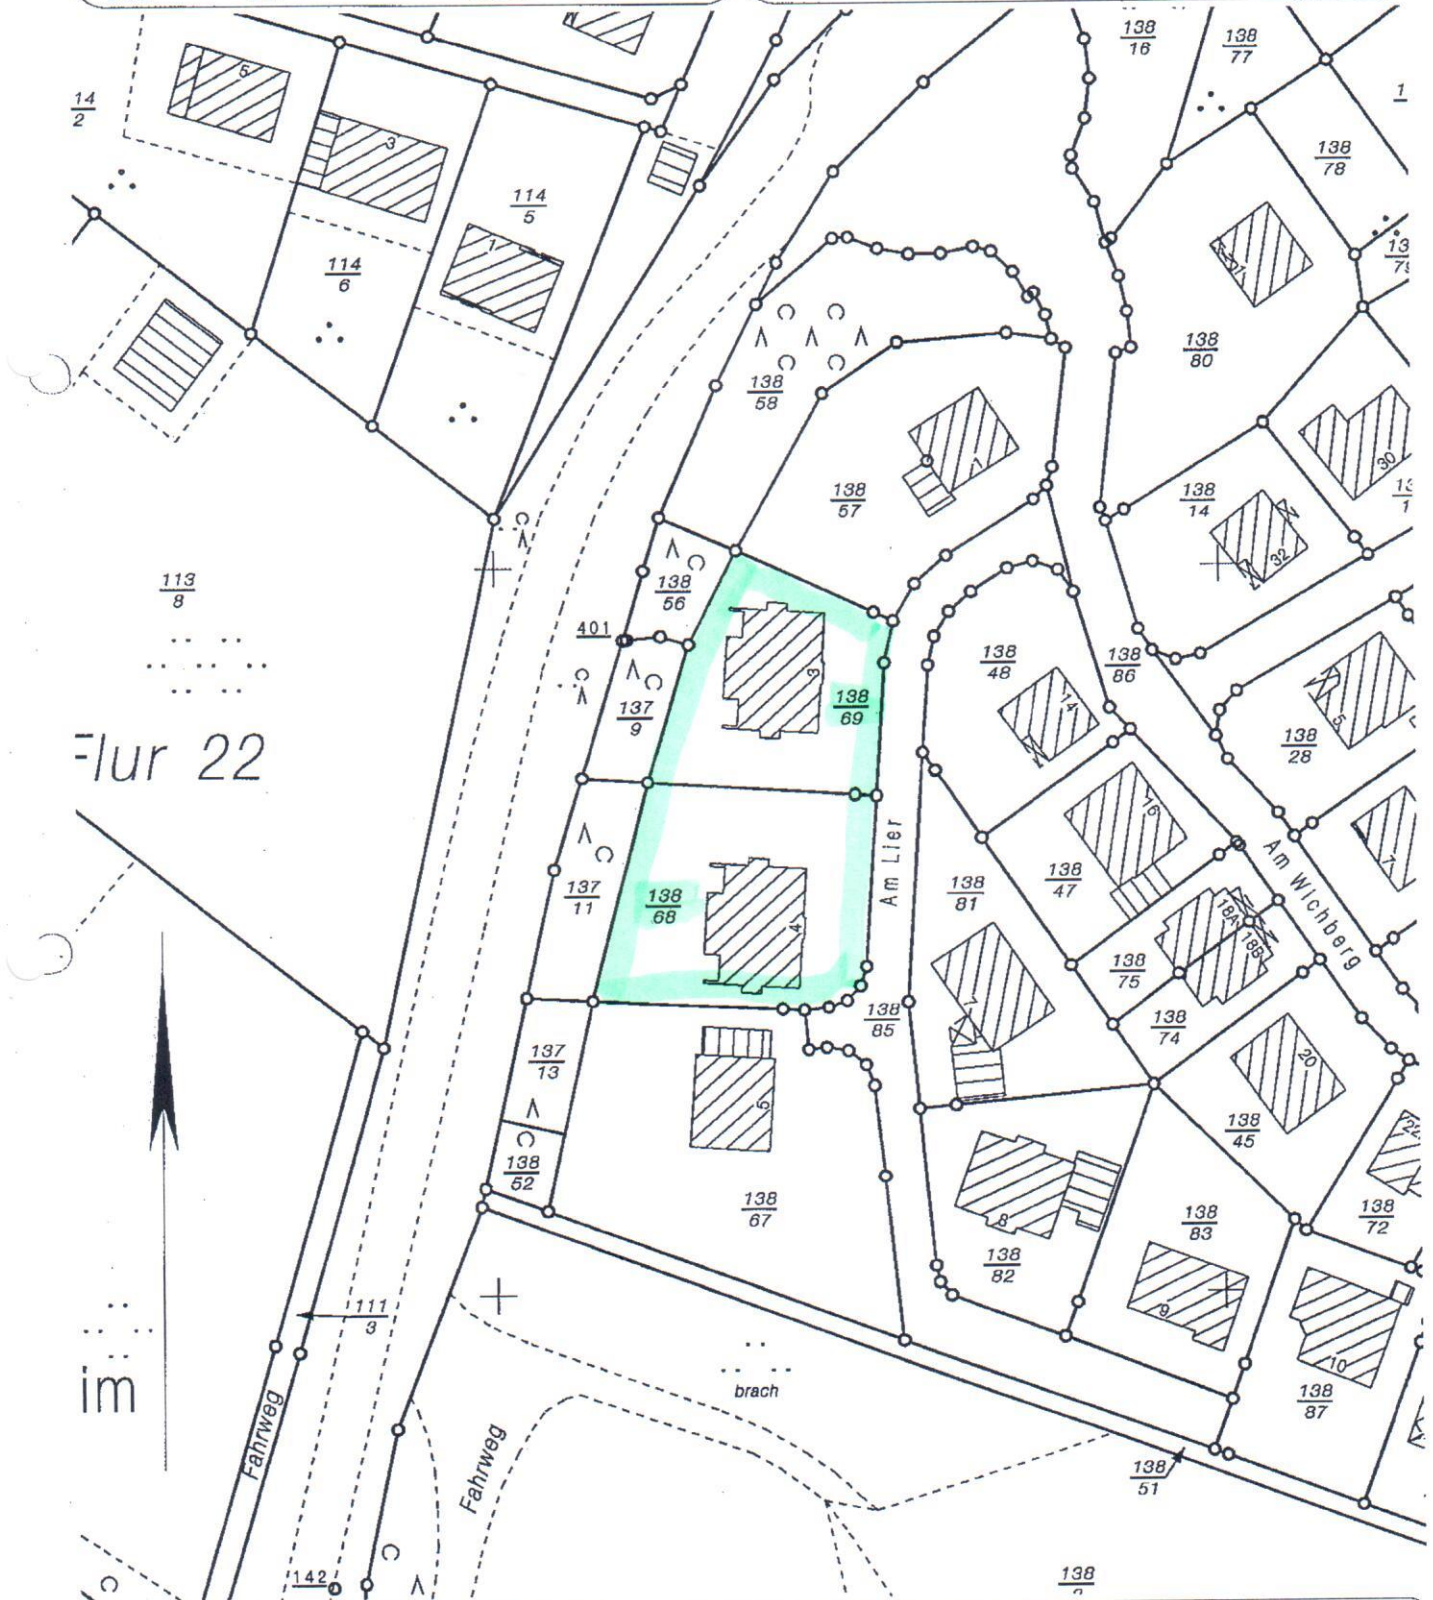

Auszug aus den Geobasisinformationen  
- Liegenschaftskarte -

Daun, 10.02.2006  
Ungefäher Maßstab 1: 1000  
Antrag-Nr. KB

Landkreis Daun  
Gemeinde Hillesheim  
Gemarkung Hillesheim  
Flur 22

Karte 55.4772D

Vermessungs- und Katasteramt Daun

Flur 22

im

Vervielfältigungen für eigene Zwecke sind zugelassen. Eine Umwandlung, unmittelbare oder mittelbare Vermarktung oder Veröffentlichung der Geobasisinformationen bedarf der Zustimmung der zuständigen Vermessungs- und Katasterbehörde (§ 12 Landesgesetz über das amtliche Vermessungswesen).